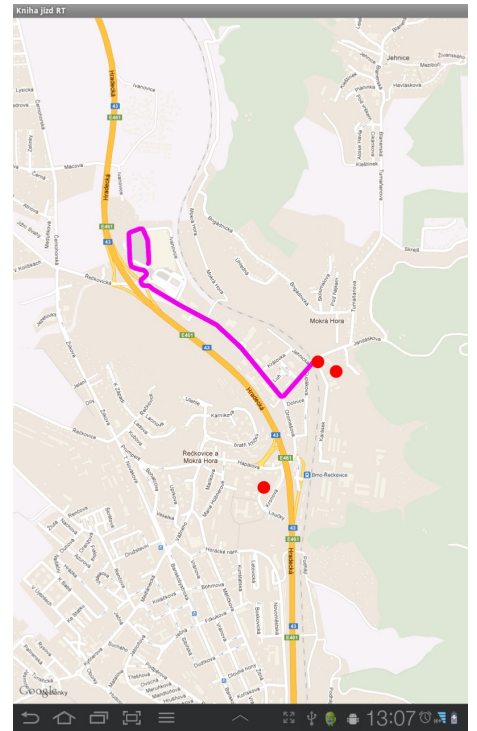

Android

Novinky

Stránku technické podpory jsme rozšířili o sekci „Dokumenty ke stažení“ (<http://www.auto-gps.eu/technicka-podpora/dokumenty-ke-stazeni/>). Aktuálně je v ní seznam a přehled všech reportů.

Další informace

- [Technická podpora](#)
- [Podporované jednotky](#)
- [Dotazy a odpovědi](#)
- [Mám zájem o nabídku](#)
- [Mám zájem o školení](#)
- [Technická podpora mobilní aplikace iOS a Android](#)
- [Dokumenty ke stažení](#)

Dokumenty ke stažení

AutoGPS reporty

Kompletní seznam a přehled reportů systému AutoGPS k 31.05.2012
PDF soubor – 45 stran – 6,5MB

Optimalizace a vylepšení funkcí

Možnosti upozornění „Jednotka se nedala do pohybu“ jsme rozšířili o přepnutí mezi hodinami a intervalem.

Poznámka: Tato možnost je aktuálně dostupná pouze na testovacím webu.

The screenshot shows the 'Nové upozornění' dialog box. It includes fields for 'Automobil' (auto_020109, auto_446747, test, auto_336674), 'Typ' (Jednotka se nedala do pohybu), and radio buttons for 'v oblasti' and 'v intervalech'. The 'v intervalech' section has a table for selecting days and intervals:

Day	From	To	Hours	Warning	Frequency
☐ Pondělí	Od	do	h	upozornit	krát
☐ Úterý	Od	do	h	upozornit	krát
☐ Středa	Od	do	h	upozornit	krát
☐ Čtvrtek	Od	do	h	upozornit	krát
☐ Pátek	Od	do	h	upozornit	krát
☐ Sobota	Od	do	h	upozornit	krát
☐ Neděle	Od	do	h	upozornit	krát
☐ Všechny dny					

Additional fields include 'Limit opakování', 'Poznámky', 'Distribuce', and a 'Přidat' button. An 'Uložit' button is at the bottom right.