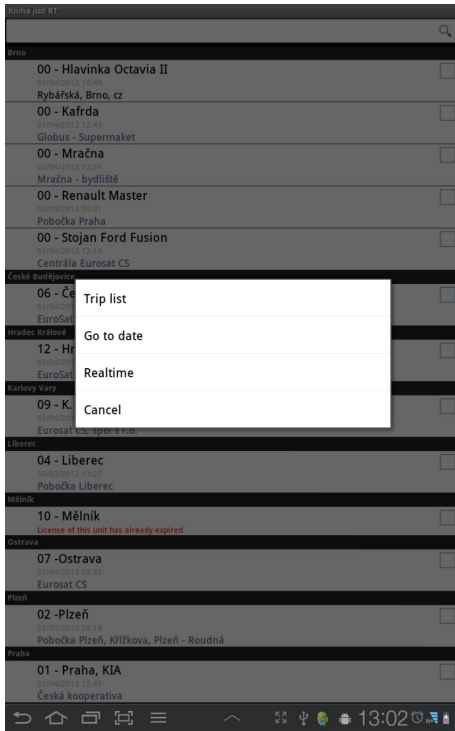

Android

Novinky

Stránku technické podpory jsme rozšířili o sekci „Dokumenty ke stažení“ (<http://www.auto-gps.eu/technicka-podpora/dokumenty-ke-stazeni/>). Aktuálně je v ní seznam a přehled všech reportů.

Další informace

- [Technická podpora](#)
- [Podporované jednotky](#)
- [Dotazy a odpovědi](#)
- [Mám zájem o nabídku](#)
- [Mám zájem o školení](#)
- [Technická podpora mobilní aplikace iOS a Android](#)
- [Dokumenty ke stažení](#)

Dokumenty ke stažení

AutoGPS reporty

Kompletní seznam a přehled reportů systému AutoGPS k 31.05.2012
PDF soubor – 45 stran – 6,5MB

Optimalizace a vylepšení funkcí

Možnosti upozornění „Jednotka se nedala do pohybu“ jsme rozšířili o přepnutí mezi hodinami a intervalem.

Poznámka: Tato možnost je aktuálně dostupná pouze na testovacím webu.

The screenshot shows the 'Nové upozornění' dialog box. It includes fields for 'Automobil' (auto_020109, auto_446747, test, auto_336674), 'Typ' (Jednotka se nedala do pohybu), and radio buttons for 'v oblasti' and 'v intervalech'. The 'v intervalech' section has a table for selecting days and intervals:

Day	From	To	Hours	Warning	Frequency
☐ Pondělí	Od	do	h	upozornit	krát
☐ Úterý	Od	do	h	upozornit	krát
☐ Středa	Od	do	h	upozornit	krát
☐ Čtvrtek	Od	do	h	upozornit	krát
☐ Pátek	Od	do	h	upozornit	krát
☐ Sobota	Od	do	h	upozornit	krát
☐ Neděle	Od	do	h	upozornit	krát
☐ Všechny dny					

Additional fields include 'Limit opakování', 'Poznámky', 'Distribuce', and a 'Přidat' button. An 'Uložit' button is at the bottom right.